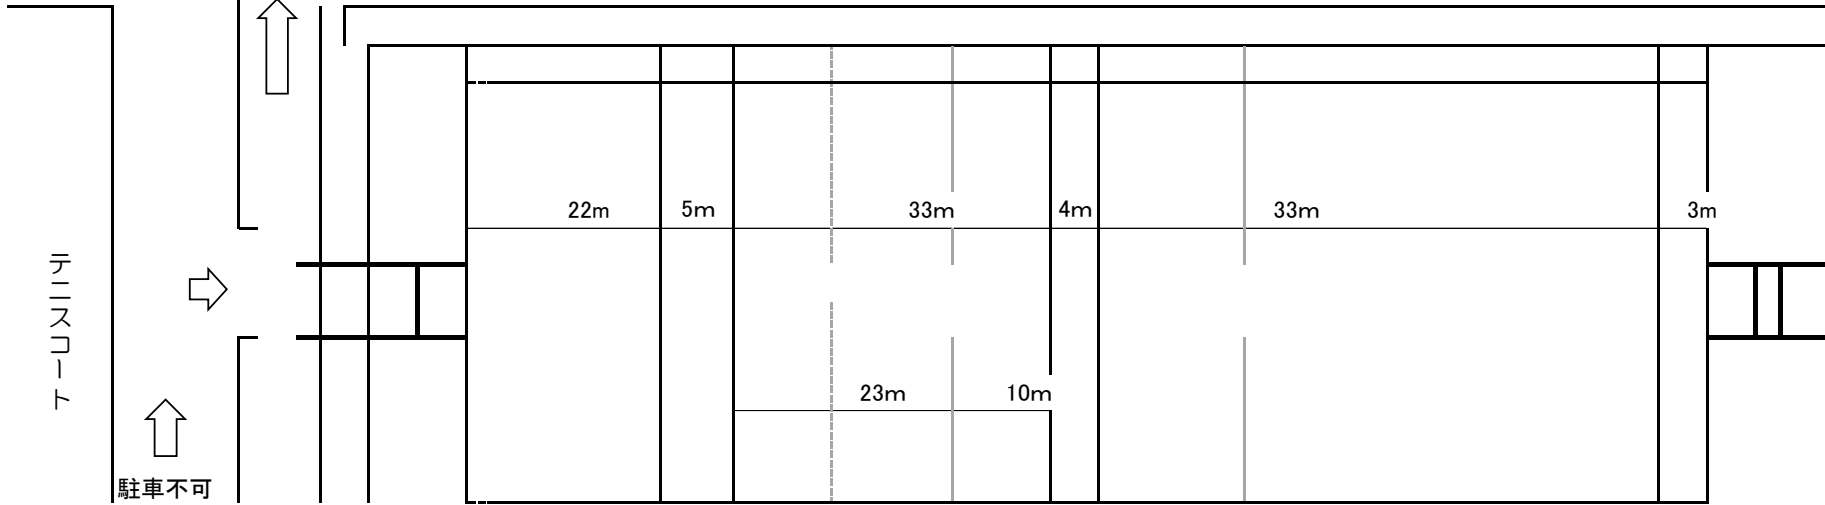

更衣室 (Changing Room)

WC (Toilet)

倉庫 (Warehouse)

※午前のクリニックは全面使用

ラグビー場専用駐車場 (Rugby Field Dedicated Parking) →