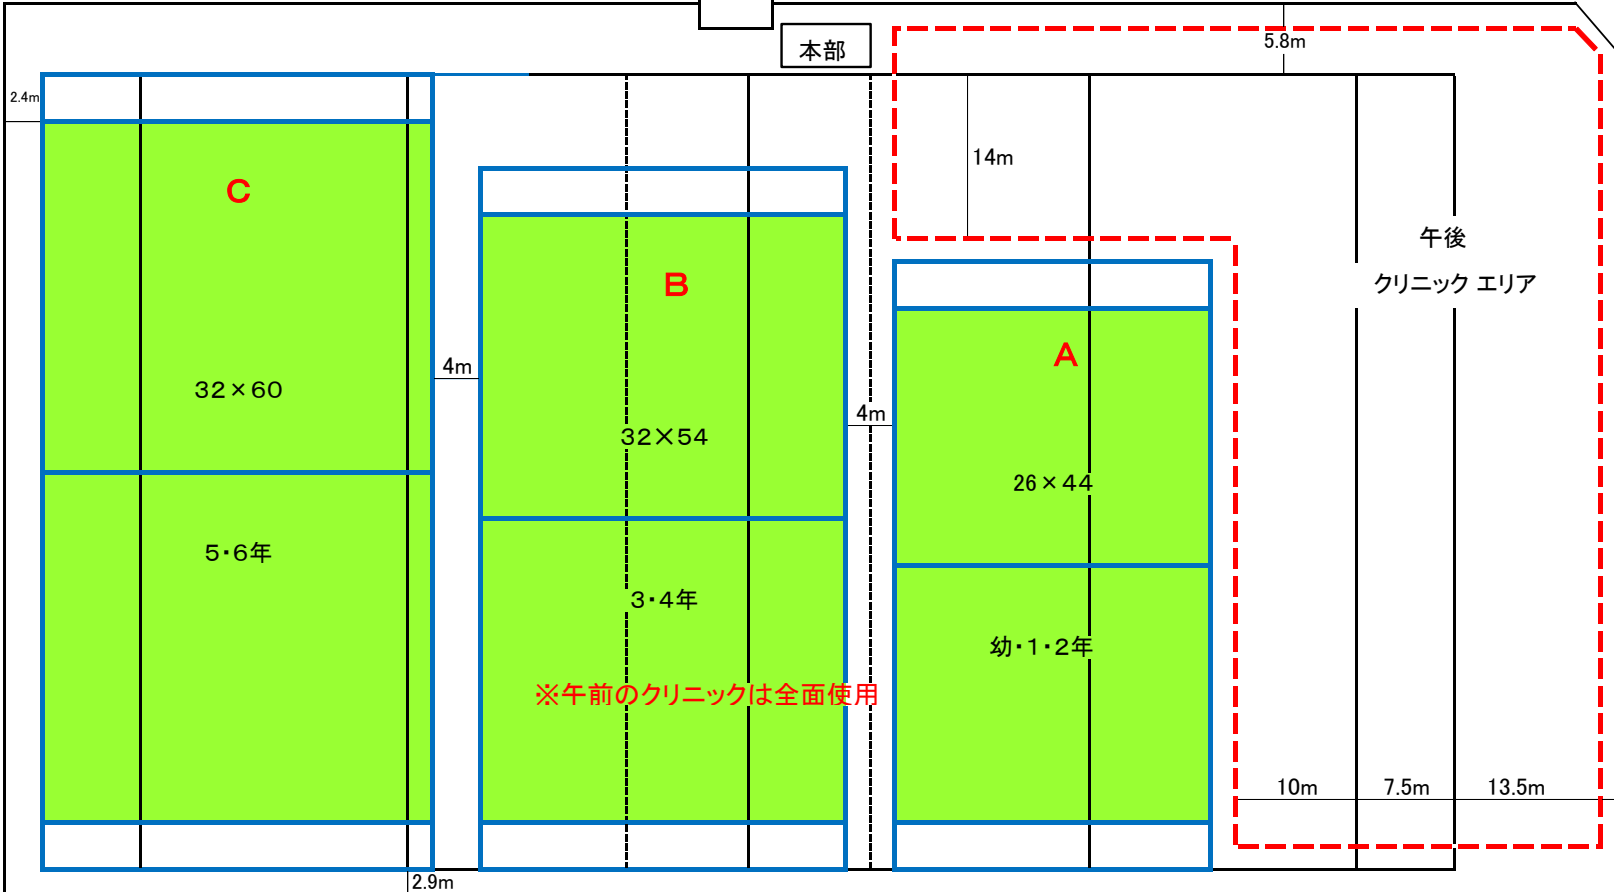

※小学部は、交流試合終了後流れ解散と致します。閉会式は有りません。

※ガールズマッチは、参加人数によってお互いに応援をし交流を深める。

神戸製鋼ラグビー部 灘浜人工芝グラウンド

※テニスコート前、神戸製鋼ラグビー部クラブハウス前駐車場: 進入・駐車厳禁

工場

26 × 44  
30 × 54  
32 × 60

更衣室 (Changing Room)

WC (Toilet)