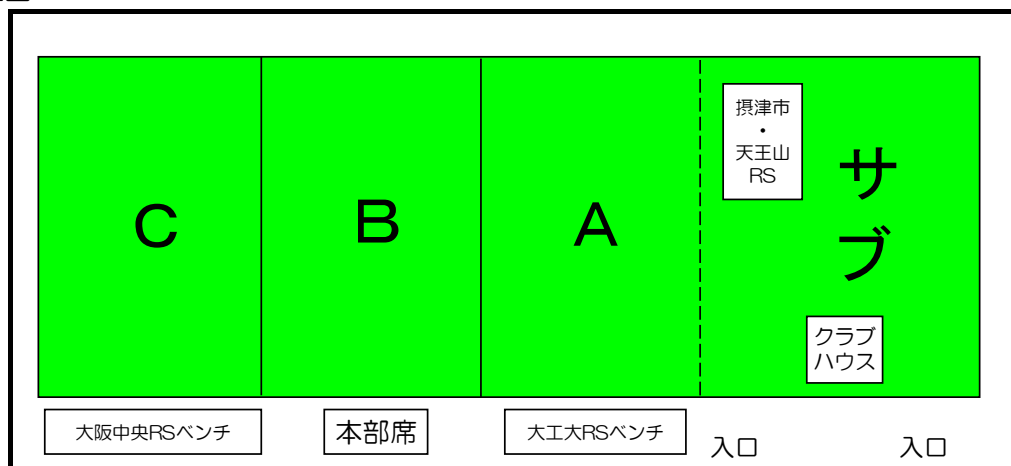

グラウンド配置図

緊急連絡先 総務担当 岡田正浩
電話番号. 090-2442-1184 携帯アドレス. okadango.ykat@gmail.com