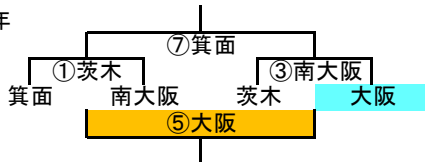

箕面RS30周年記念交流試合対戦表

試合時間：幼年、1年、2年→8分ハーフ（ハーフタイム2分）

幼年

	箕面A	茨木	箕面B	大阪
箕面A		(1)箕面B		(4)茨木
茨木			(3)大阪	
箕面B				(2)箕面A
大阪				

1年

	茨木	箕面B	箕面A	大阪
茨木		(1)大阪	(5)茨木	
箕面B				(7)箕面A
箕面A				(3)箕面B
大阪				

2年

	箕面A	箕面B	茨木A	茨木B
箕面A			(2)茨木B	(8)箕面B
箕面B			(6)箕面A	(4)茨木A
茨木A				
茨木B				

試合時間：3年～6年→10分ハーフ（ハーフタイム2分）

3年

	箕面	大阪	茨木
箕面		(1)茨木	(3)大阪
大阪			(5)箕面
茨木			

4年

	箕面A	茨木B	大阪	箕面B	茨木A
箕面A		(4)茨木A	(6)茨木B		(8)大阪
茨木B				(7)箕面A	
大阪					(2)箕面B
箕面B					
茨木A					

※同じスクールは対戦なし。大阪RSはAチームとの対戦。

5年

6年

	茨木	大阪	南大阪
茨木		(2)南大阪	(4)大阪
大阪			(6)茨木
南大阪			

箕面RS30周年記念交流会タイムスケジュール

	試合時間	幼年	1年	2年	試合時間	3年	4年	5年	6年
①	10:30~10:38	箕面A-茨木	茨木-箕面B		10:30~10:40	箕面-大阪		箕面-南大阪	
	10:40~10:48	Ref箕面B	Ref大阪		10:42~10:52	Ref茨木		Ref茨木	
②	10:53~11:03	箕面B-大阪		箕面A-茨木A	10:57~11:07		大阪-茨木A		茨木-大阪
	11:05~11:13	Ref箕面A		Ref茨木B	11:09~11:19		Ref箕面B		Ref南大阪
③	11:18~11:26	茨木-箕面B	箕面A-大阪		11:24~11:34	箕面-茨木		茨木-大阪	
	11:28~11:36	Ref大阪	Ref箕面B		11:36~11:46	Ref大阪		Ref南大阪	
④	11:41~11:49	箕面A-大阪		箕面B-茨木B	11:51~12:01		箕面A-茨木B		茨木-南大阪
	11:51~11:59	Ref茨木		Ref茨木A	12:03~12:13		Ref茨木A		Ref大阪
⑤	12:04~12:12		茨木-箕面A		12:18~12:28	大阪-茨木		①負-③負	
	12:14~12:22		Ref茨木		12:30~12:40	Ref箕面		Ref大阪	
⑥	12:27~12:35			箕面B-茨木A	12:45~12:55		箕面A-大阪	①勝-③勝	
	12:37~12:45			Ref箕面A	12:57~13:07		Ref茨木B	Ref箕面	
⑦	12:50~12:58		箕面B-大阪		13:12~13:22		茨木B-箕面B		大阪-南大阪
	13:00~13:08		Ref箕面A		13:24~13:34		Ref箕面A		Ref茨木
⑧	13:13~13:21			箕面A-茨木B	13:39~13:49		箕面A-茨木A		
	13:23~13:31			Ref箕面B	13:51~14:01		Ref大阪		